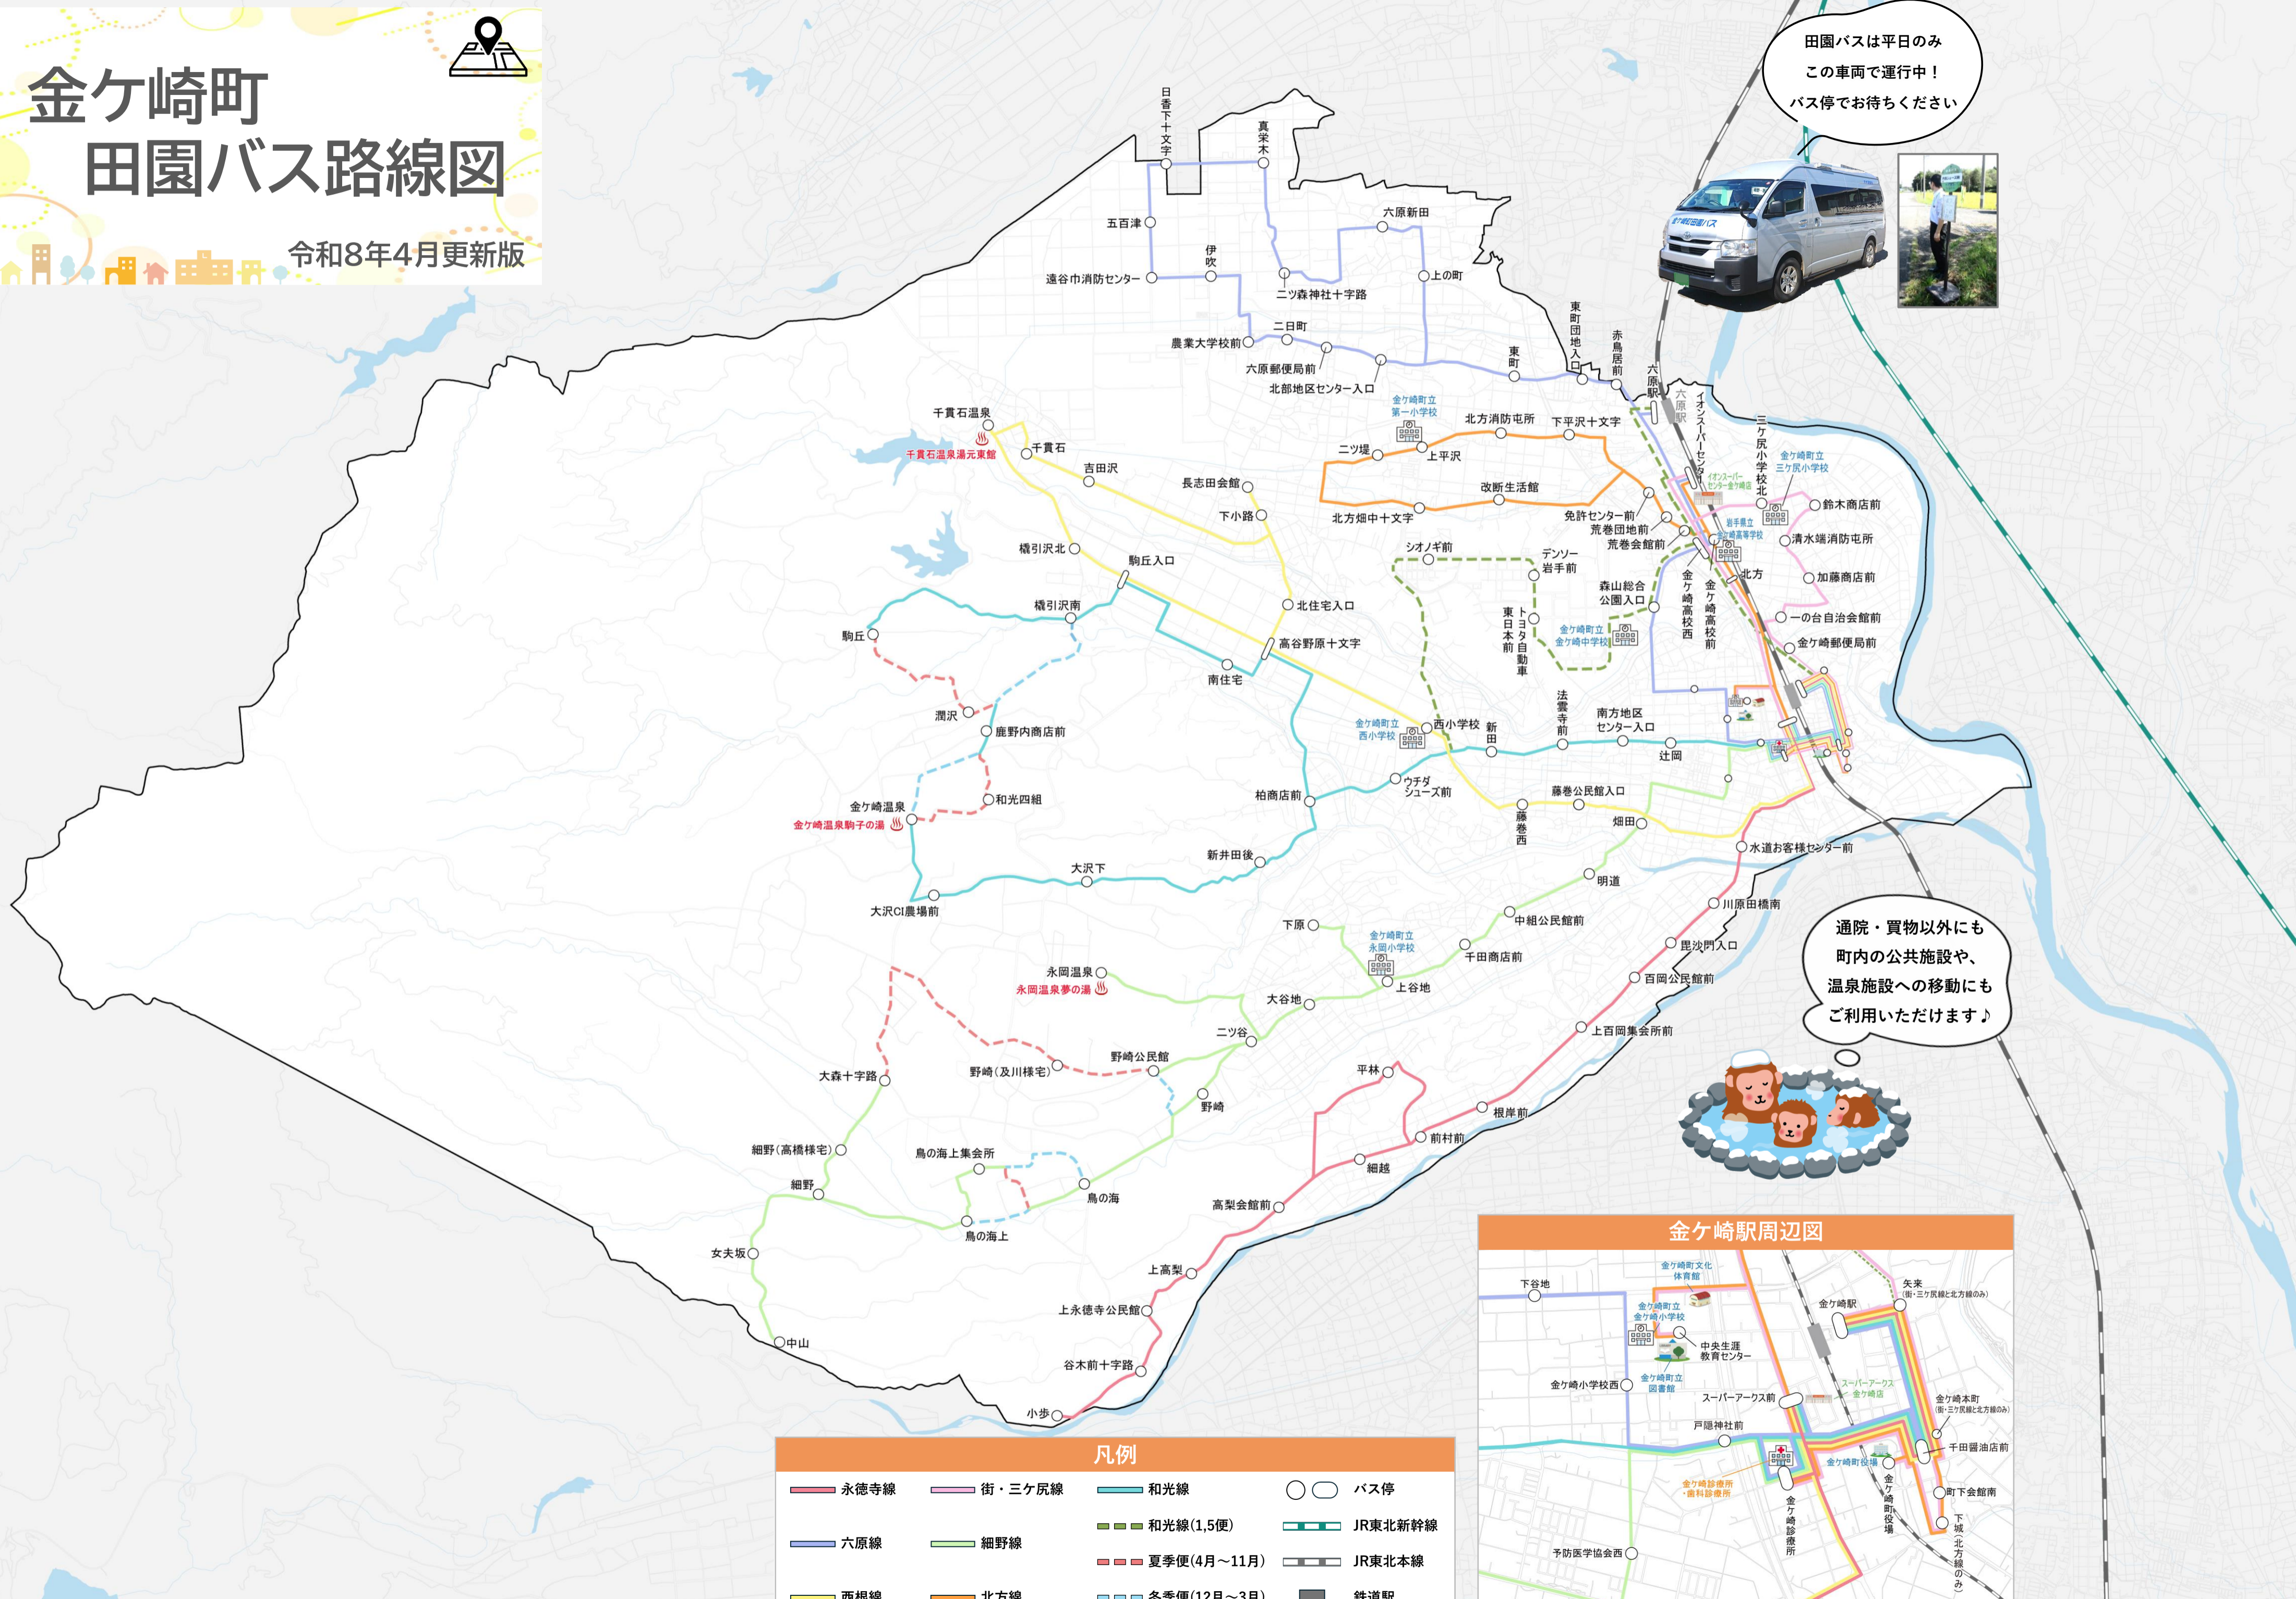

# 金ヶ崎町 田園バス路線図

令和8年4月更新版

田園バスは平日のみ  
この車両で運行中！  
バス停でお待ちください

通院・買物以外にも  
町内の公共施設や、  
温泉施設への移動にも  
ご利用いただけます♪

凡例			
永徳寺線	街・三ヶ尻線	和光線	バス停
六原線	細野線	和光線(1,5便)	JR東北新幹線
西根線	北方線	夏季便(4月~11月)	JR東北本線
		冬季便(12月~3月)	鉄道駅