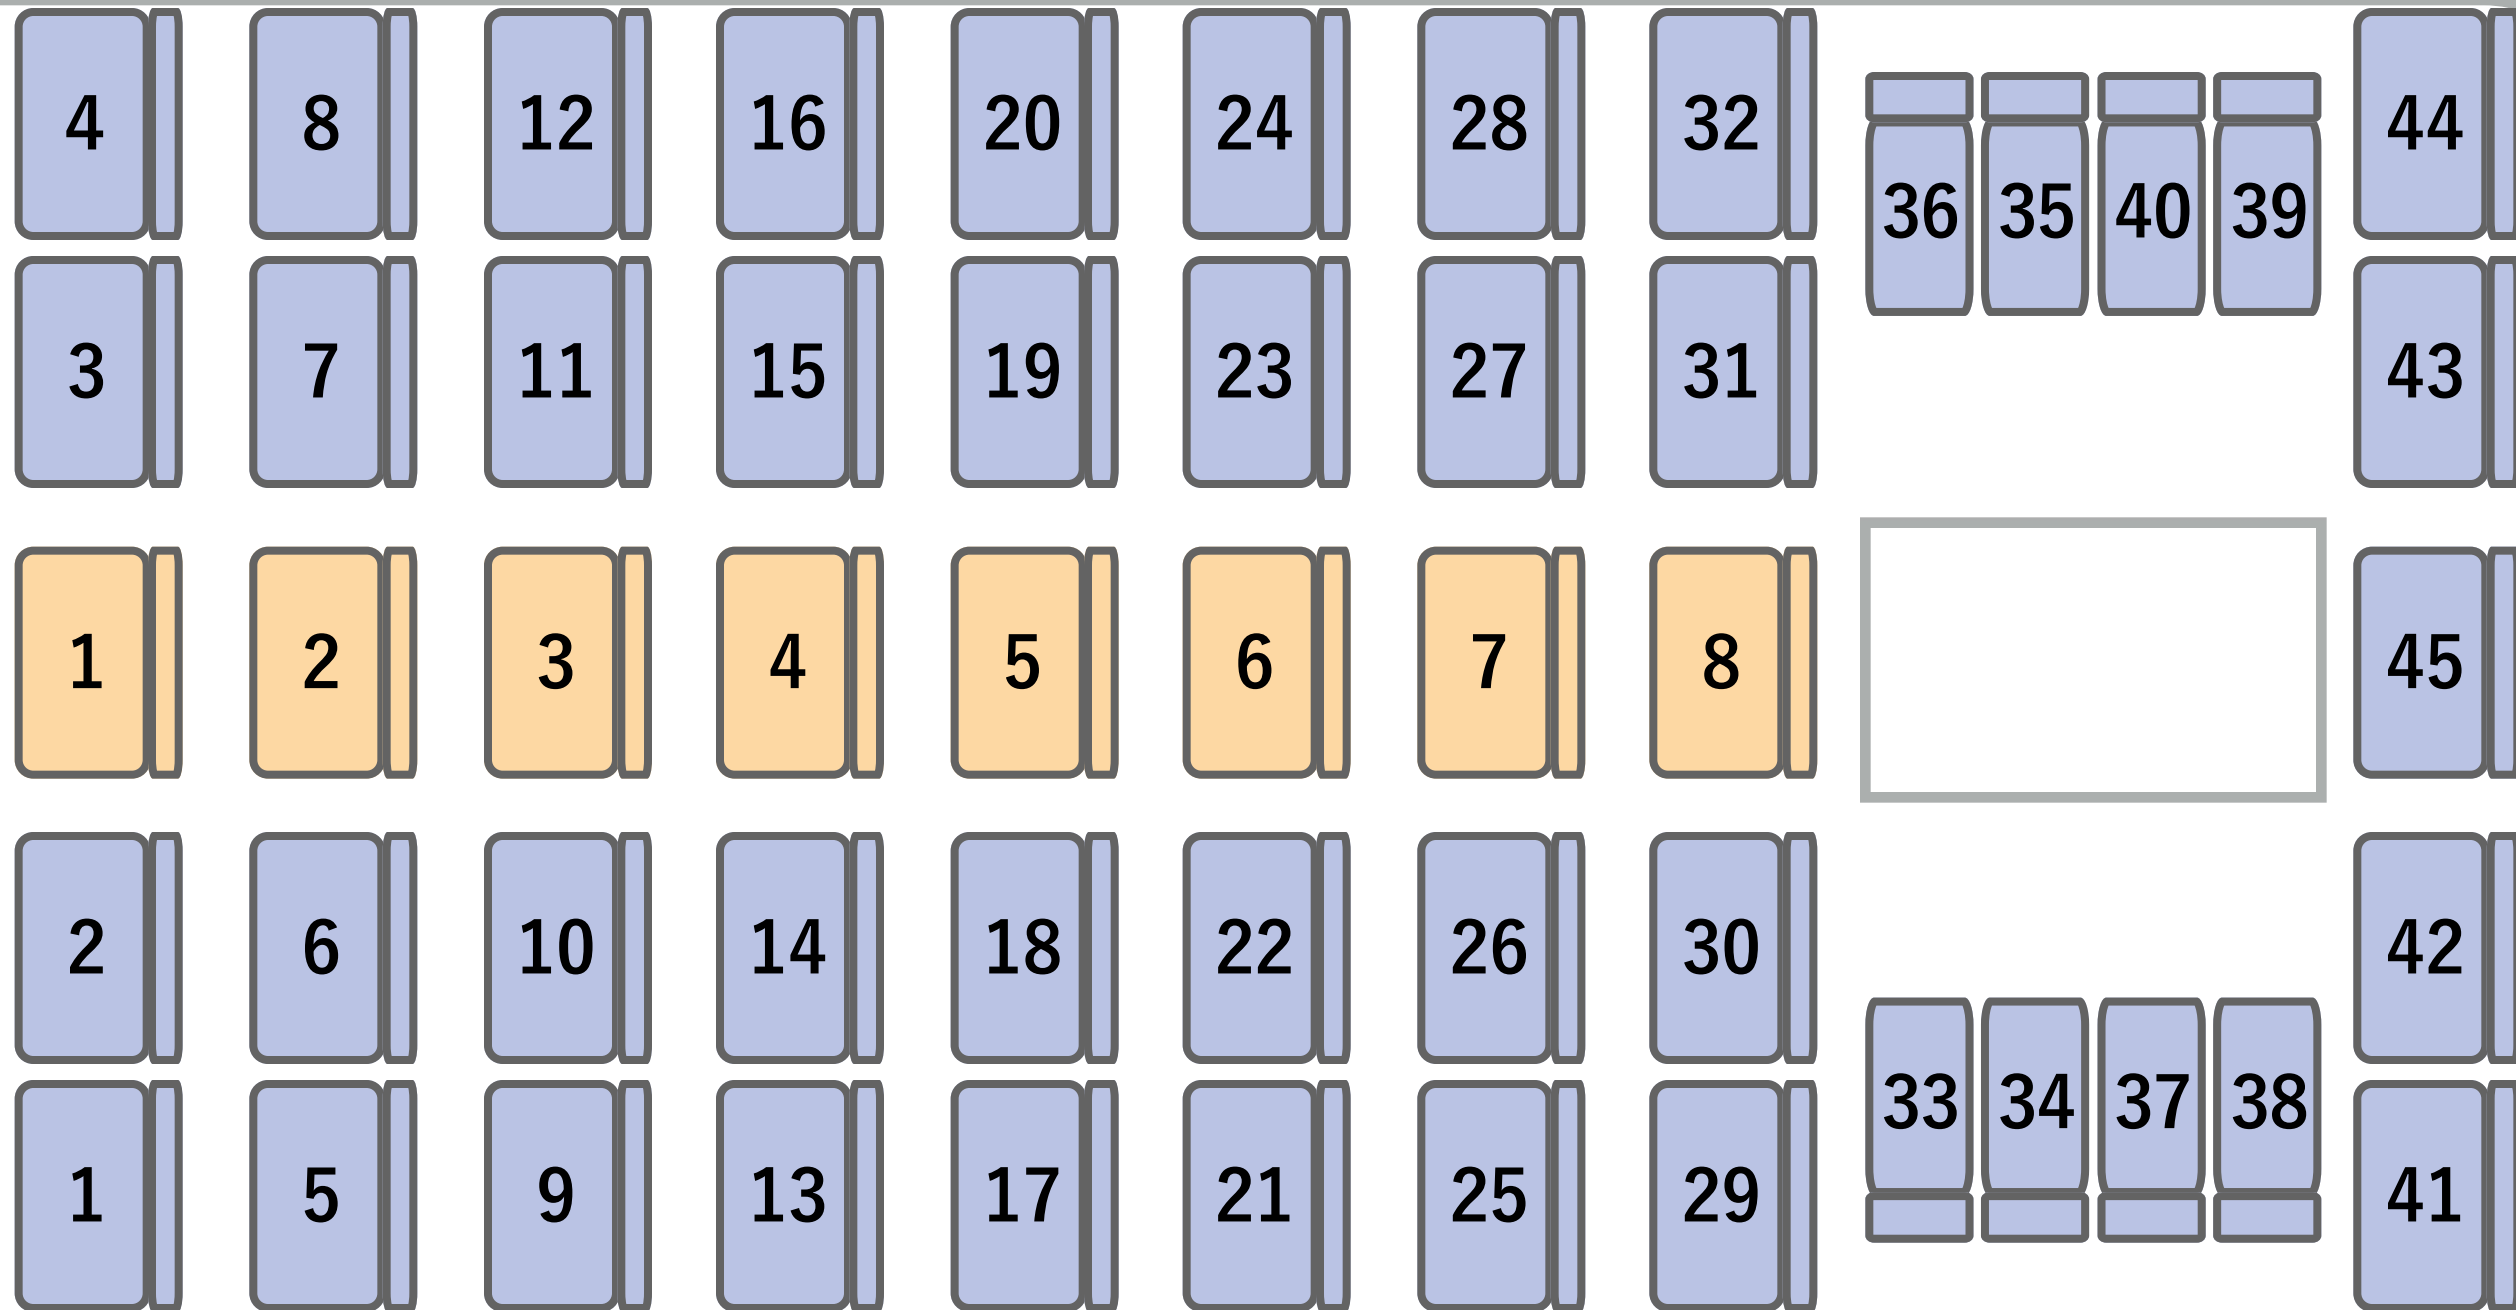

共栄観光

Jバス(ガーラ・セレガ)ハイデッカー

回転時

定員  
53名